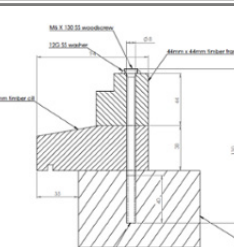

6 Das Erbe-Gewächshaus wird durch 6" x 2" Cills verankert. Unser hauseigenes Designteam kann detaillierte Zeichnungen und Ratschläge für Dritte zur Verfügung stellen, um die Baugenehmigung zu beantragen oder mit Dritten zu diskutieren. Jeder Aspekt des Gewächshauses kann geändert werden, um jeder Anforderung zu entsprechen, die meine Genehmigung zum Bauen der Auflistung gemacht hat.