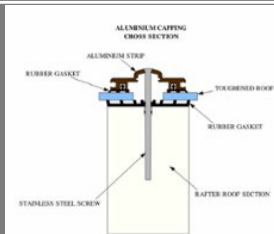

Aussenausstattung einem Heritage Gewächshaus mit schwarz lackierten Holmen und Hinterteilen im Thomas Messenger Designstil.

1 Aluminium Cresting und Ridge.
Die Komponenten sind farblich auf das Dach und die Dachrinne des Gewächshauses abgestimmt.

2 Dachöffnungen öffnen.
Unsere Belüftungsöffnungen profitieren von unserem Scharniersystem aus Aluminium in voller Länge, das seit Jahren entwickelt und weiterentwickelt wurde. Die Scharniere sind so konstruiert, dass sie hohen Flügeln und jahrelangem Dauereinsatz standhalten.

3 Fallrohr und Dachrinne aus Aluminium

4 Endstücke aus Holz.
Unsere Zedernholzblöcke sind ein charakteristisches Merkmal, das wir nur für unsere Premium-Gewächshäuser verwenden. Jedes Endstück wird aus einem Stück ofengetrockneter Western Red Cedar mit Präzisionswerkzeugen gedreht.

5 Unsere Heritage-Gewächshäuser sind nicht nur für die Installation an Ihrer Zwergenmauer konzipiert, sondern können auch als freistehendes Gebäude konzipiert werden. Unser freistehendes Design ist doppelt mit Zedernholz verkleidet. Dies schafft die bestmögliche Wärmedämmung und ahmt die Vorteile einer traditionellen Zwergmauer nach.

6 Das Erbe-Gewächshaus wird durch 6" x 2" Cills verankert. Unser hauseigenes Designteam kann detaillierte Zeichnungen und Ratschläge für Dritte zur Verfügung stellen, um die Baugenehmigung zu beantragen oder mit Dritten zu diskutieren. Jeder Aspekt des Gewächshauses kann geändert werden, um jeder Anforderung zu entsprechen, die meine Genehmigung zum Bauen der Auflistung gemacht hat.

9 Das von Woodpecker entwickelte wartungsfreie Dachsystem In verschiedenen Farben erhältlich.
Unsere Standard-Palette an Dachsystemfarben ist ebenfalls erhältlich.